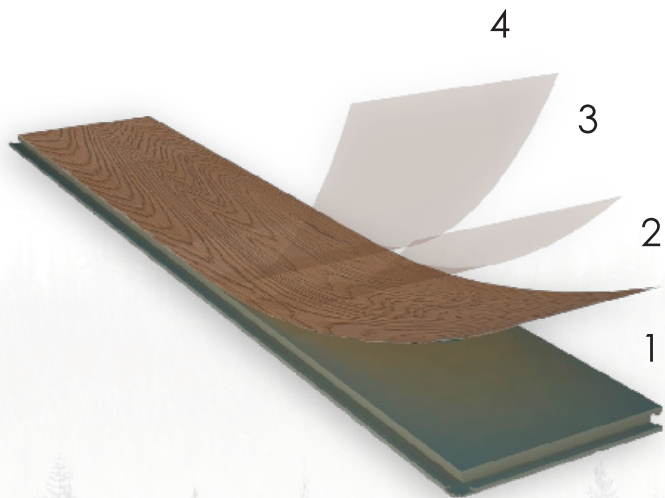

Венгерская ёлка

КАТАЛОГ

amigo-parket.com

SPC-ламинат StoneWood

SPC-ламинат StoneWood – это инновационный продукт, сочетающий в себе твердость, практичность и износостойкость керамики, гибкость пластика и текстуру натурального дерева!

Высокая
твёрдость

Совместим
с тёплыми полами

Варианты укладки spc ламината

SPC ламинат «STONEWOOD» можно уложить «ёлкой», «модулями» и «классикой».

Ёлка

Модули

Классика

- ◆ **Слой 1** – базовый слой, изготавливается в процессе смешивания и термической обработки порошка известняка и гранул ПВХ. За счет комбинирования известняка и ПВХ, материал приобретает очень высокие плотность (1980 кг/м³) и твердость (более 20 НВ по шкале Бринелля), при этом имеет великолепную прочность. В процессе производства не используются какие-либо клеи и химические добавки, материал не содержит формальдегиды, не имеет выраженного запаха и абсолютно безопасен для здоровья.
- ◆ **Слой 2** – декоративная пленка с фактурой настоящего дерева. При производстве StoneWood используется пленка лучших мировых производителей, что позволяет максимально передать реалистичность натурального дерева.
- ◆ **Слой 3** – основной полиуретановый защитный слой. Технология производства и фиксации защитного материала обеспечивает соответствие 43 классу износостойкости, принятому для ламинированных полов.
- ◆ **Слой 4** – дополнительный защитный слой с ультрафиолетовой фиксацией. Обеспечивает дополнительную защиту от царапин и механических повреждений, облегчает уборку и снижает выцветание в процессе эксплуатации.

Внешний вид уложенного паркета очень сложно отличить от реального деревянного пола.

Размер всех планок в коллекции «Венгерская ёлка» 615×123×3,5 мм.

Лёгкий монтаж

Продукцию StoneWood при минимальном обучении легко смонтирует человек, не имеющий опыта укладки напольных покрытий.