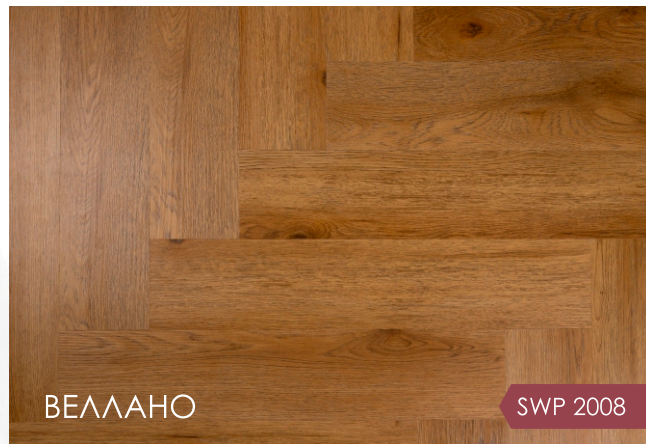

Высокая
твёрдость

Совместим
с тёплыми полами

Варианты укладки spc ламината

SPC ламинат «STONEWOOD» можно уложить «ёлкой», «модулями» и «классикой».

Ёлка

Модули

Классика

- ◆ **Слой 1** – базовый слой, изготавливается в процессе смешивания и термической обработки порошка известняка и гранул ПВХ. За счет комбинирования известняка и ПВХ, материал приобретает очень высокие плотность (1980 кг/м³) и твердость (более 20 НВ по шкале Бринелля), при этом имеет великолепную прочность. В процессе производства не используются какие-либо клеи и химические добавки, материал не содержит формальдегиды, не имеет выраженного запаха и абсолютно безопасен для здоровья.
- ◆ **Слой 2** – декоративная пленка с фактурой настоящего дерева. При производстве StoneWood используется пленка лучших мировых производителей, что позволяет максимально передать реалистичность натурального дерева.
- ◆ **Слой 3** – основной полиуретановый защитный слой. Технология производства и фиксации защитного материала обеспечивает соответствие 43 классу износостойкости, принятому для ламинированных полов.
- ◆ **Слой 4** – дополнительный защитный слой с ультрафиолетовой фиксацией. Обеспечивает дополнительную защиту от царапин и механических повреждений, облегчает уборку и снижает выцветание в процессе эксплуатации.

Внешний вид уложенного паркета очень сложно отличить от реального деревянного пола.

Размер всех планок в коллекции «Венгерская ёлка» 615×123×3,5 мм.

Лёгкий монтаж

Продукцию StoneWood при минимальном обучении легко смонтирует человек, не имеющий опыта укладки напольных покрытий.